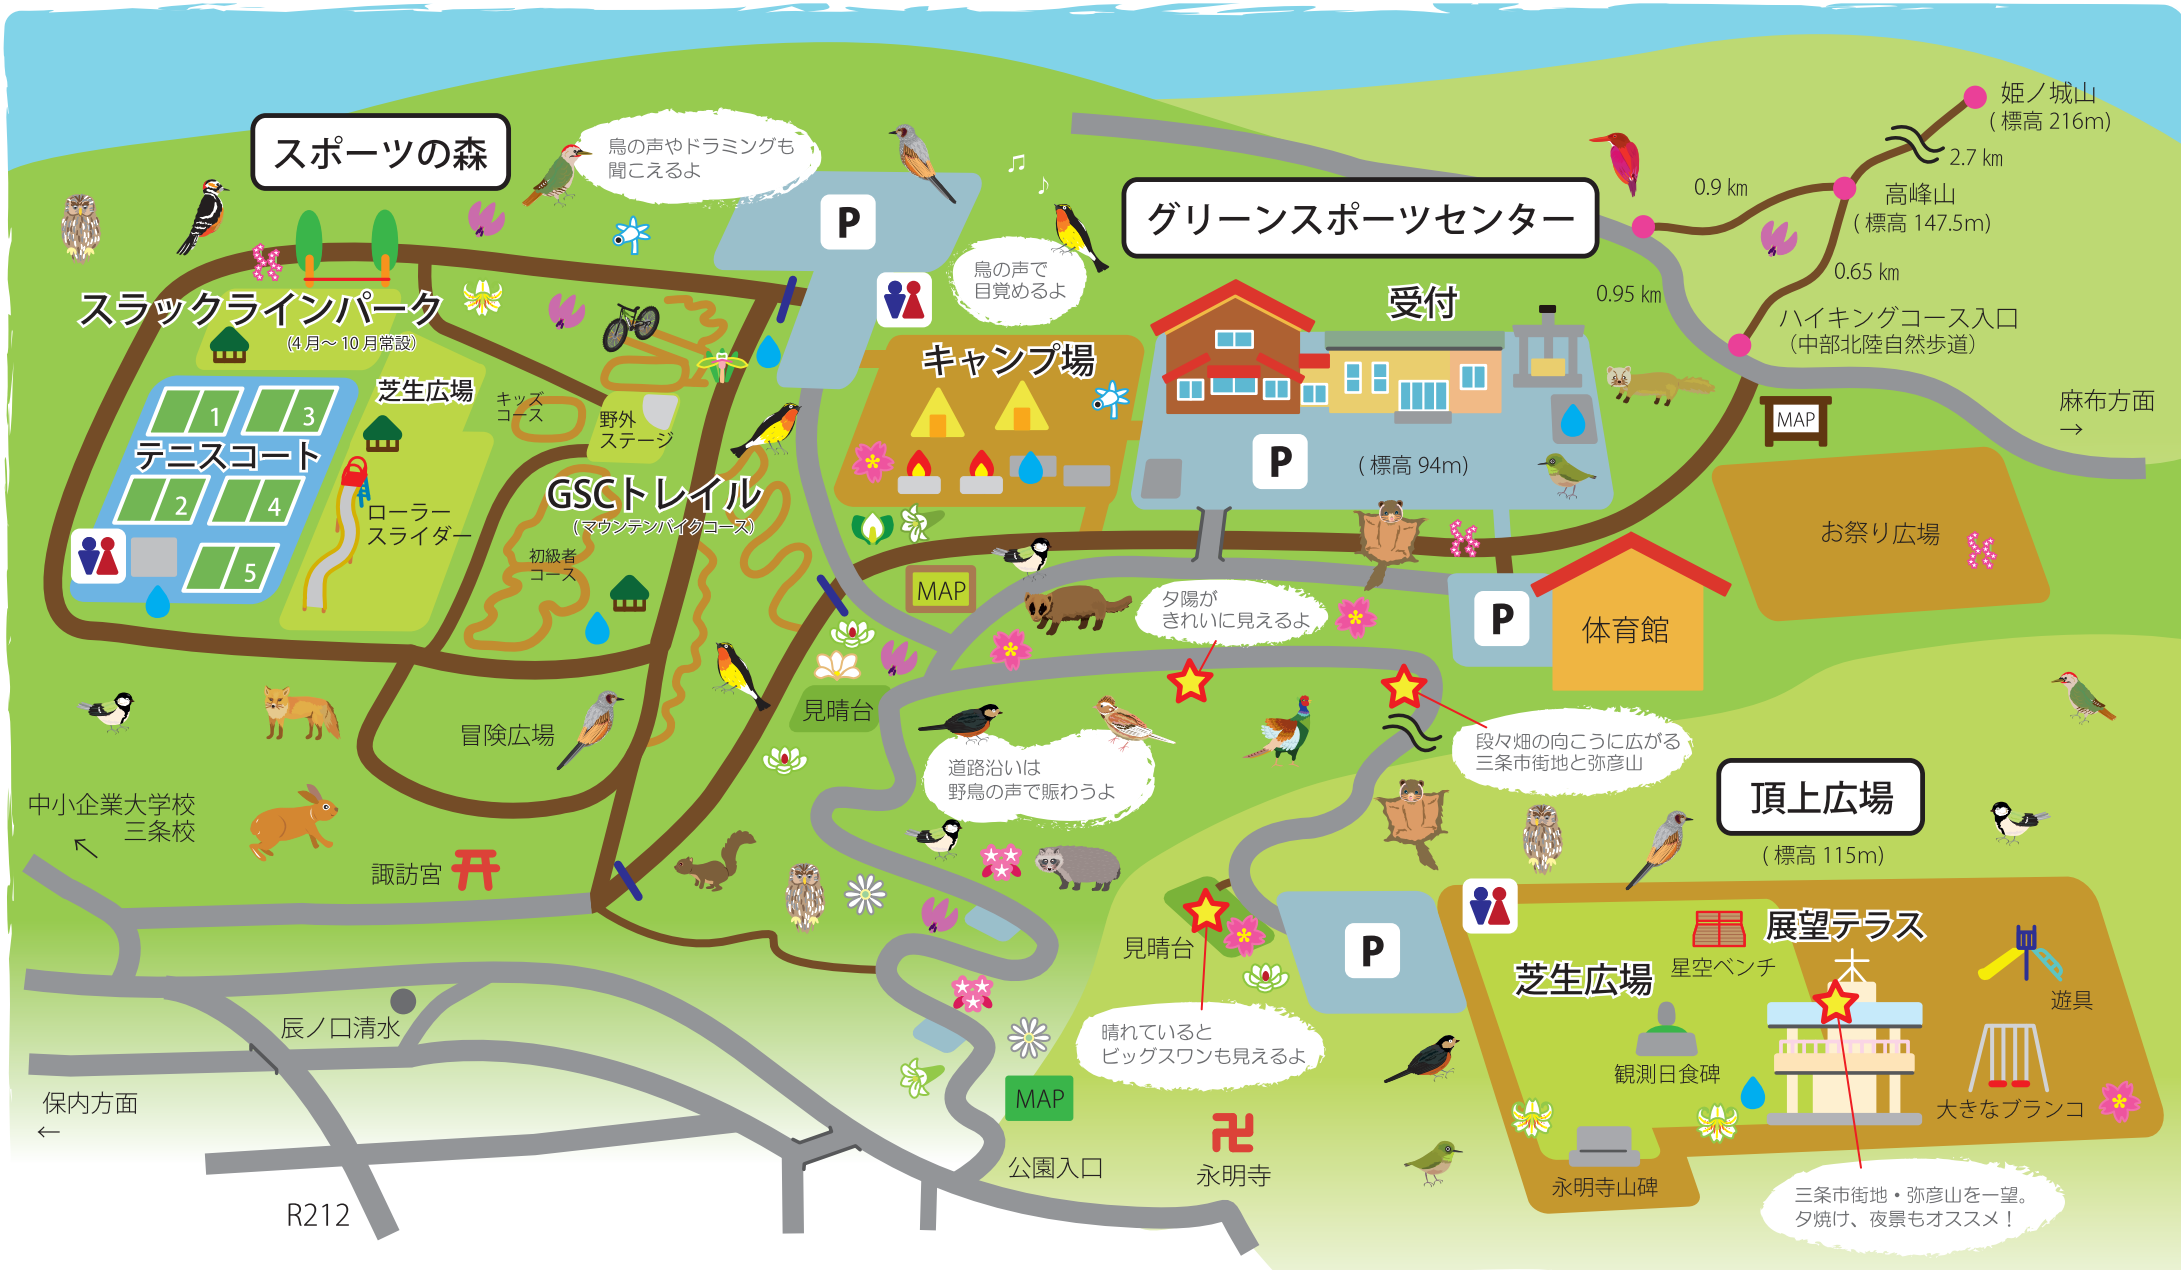

三条市グリーンスポーツセンター・大崎山公園 周辺マップ

- | | | | | | | | | | | | | |
|--------------|-----|----|---------|-------------|-----|------|------|-----|------------|-----------|------------|-----------|
| P 駐車場 | 遊歩道 | 水場 | ビューポイント | 運がいいと出会うかも! | ウサギ | フクロウ | ムササビ | キツネ | 3月 キクザキイチゲ | 4月 サクラ | 5月 タニウツギ | 7月 オオウバユリ |
| トイレ | 車止め | 東屋 | 焚き火スペース | | リス | アナグマ | テン | タヌキ | 3月 カタクリ | 4月 ミズバショウ | 5月 ギンリョウソウ | 7月 ネジバナ |
| | | | | | | | | | 3月 シュンラン | 5月 ホノノキ | 5月 キタコボシ | 7月 ヤマユリ |