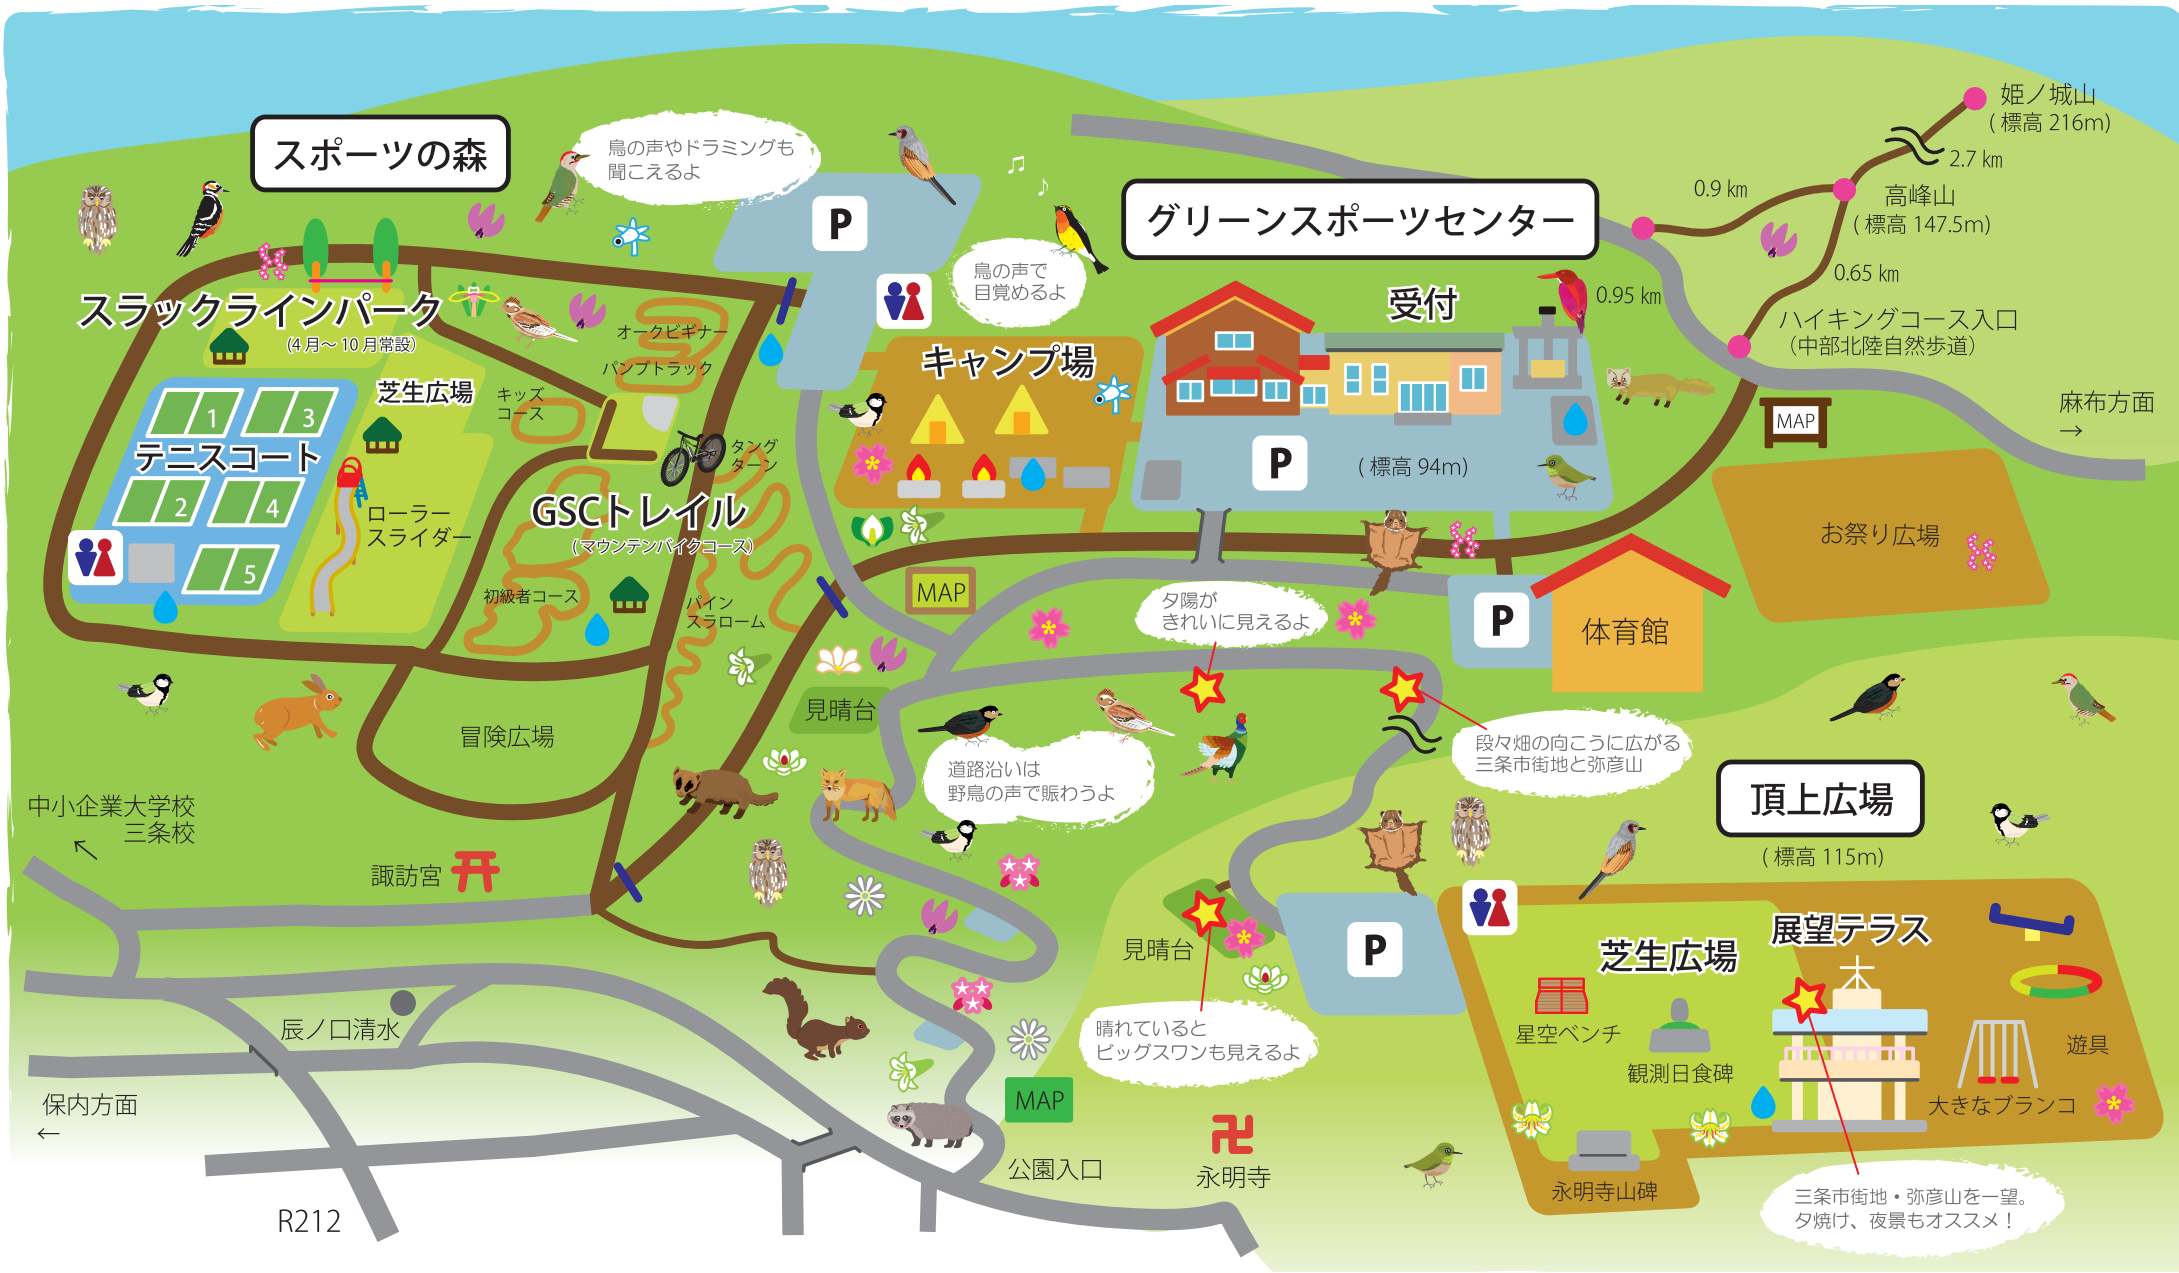

三条市グリーンスポーツセンター・大崎山公園 周辺マップ

- | | | | | | | | | | | | | |
|--------------|-----|---------|---------|----------------------|-----|------|------|-----|------------|-----------|------------|-----------|
| P 駐車場 | 遊歩道 | 東屋 | 水場 | 運がいいと
出会える
かも! | ウサギ | フクロウ | ムササビ | キツネ | 3月 キクザキイチゲ | 4月 サクラ | 5月 タニウツギ | 7月 オオウバユリ |
| トイレ | 車止め | ビューポイント | 焚き火スペース | ウサギ | リス | アナグマ | テン | タヌキ | 3月 カタクリ | 4月 ミズバショウ | 5月 ギンリョウソウ | 7月 ネジバナ |
| | | | | | | | | | 3月 シュンラン | 5月 ホノノキ | 5月 キタコボシ | 7月 ヤマユリ |