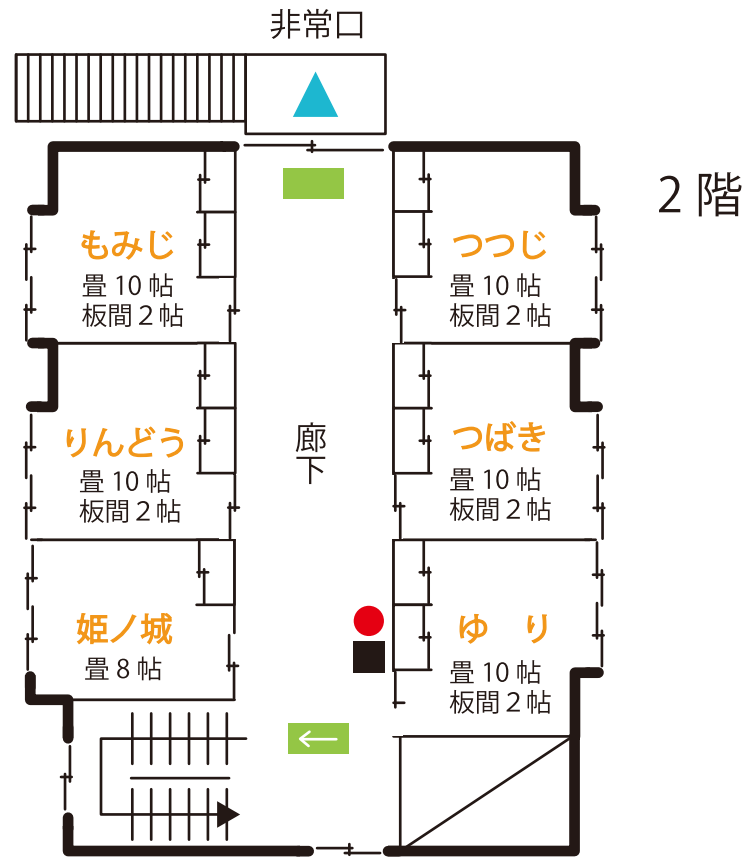

三条市グリーンスポーツセンター スポーツハウス館内図

記号	設備名
●	粉末消火器
∩	防火戸
■	火災報知機
◻	火災受信機
■ ←	誘導灯
▲	非常口及び出入口
♥	AED
🚬	喫煙所